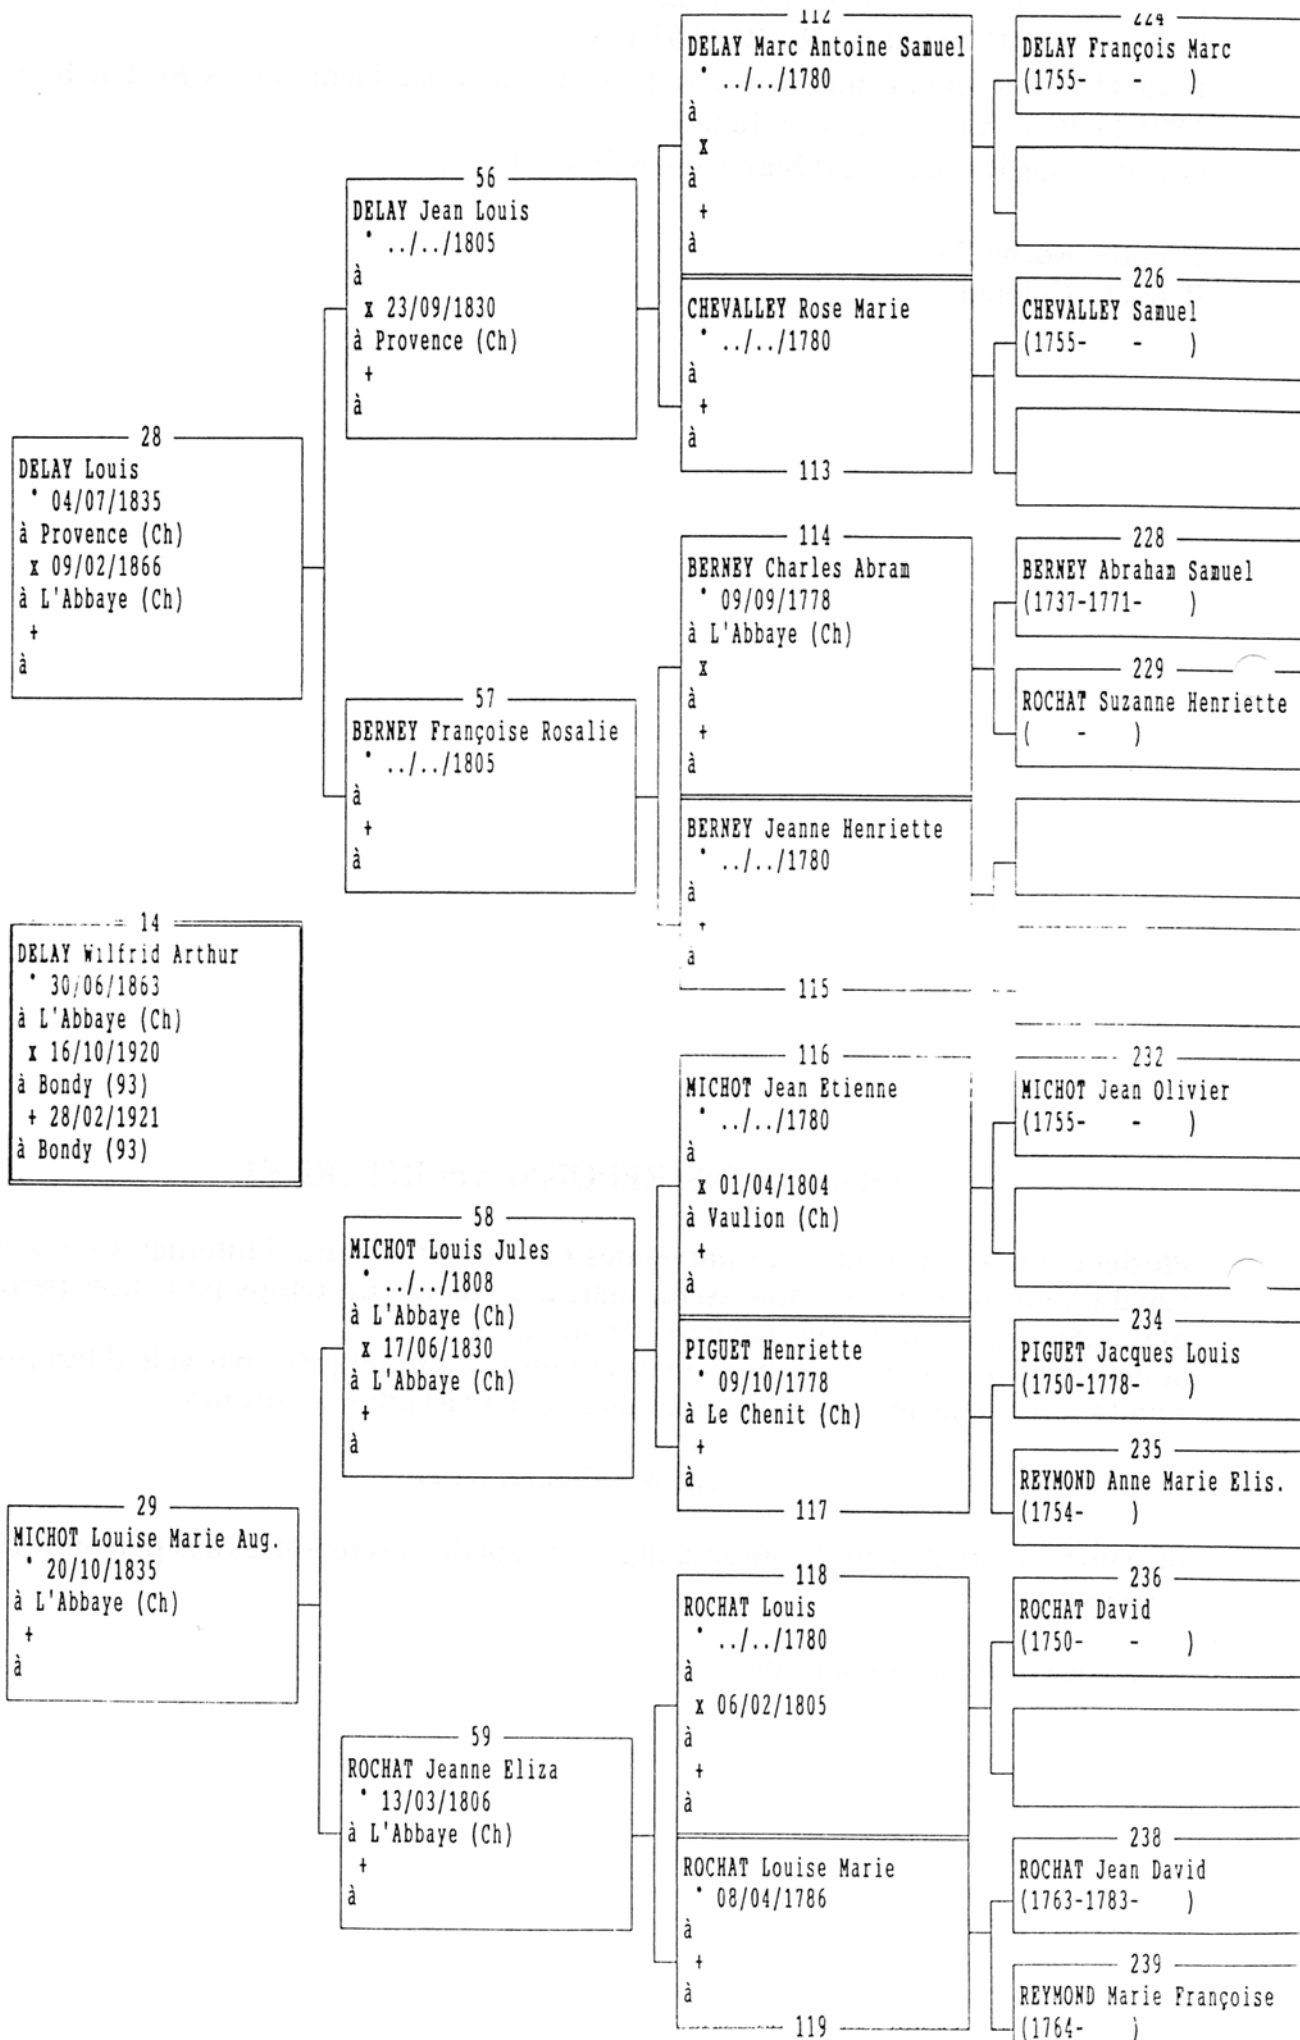

Monsieur Robert Leboue (42 allée du Colonel-Fabien, 93320 Les Pavillons-sous-Bois, France) nous propose un complément d'informations sur la famille Delay de Provence.